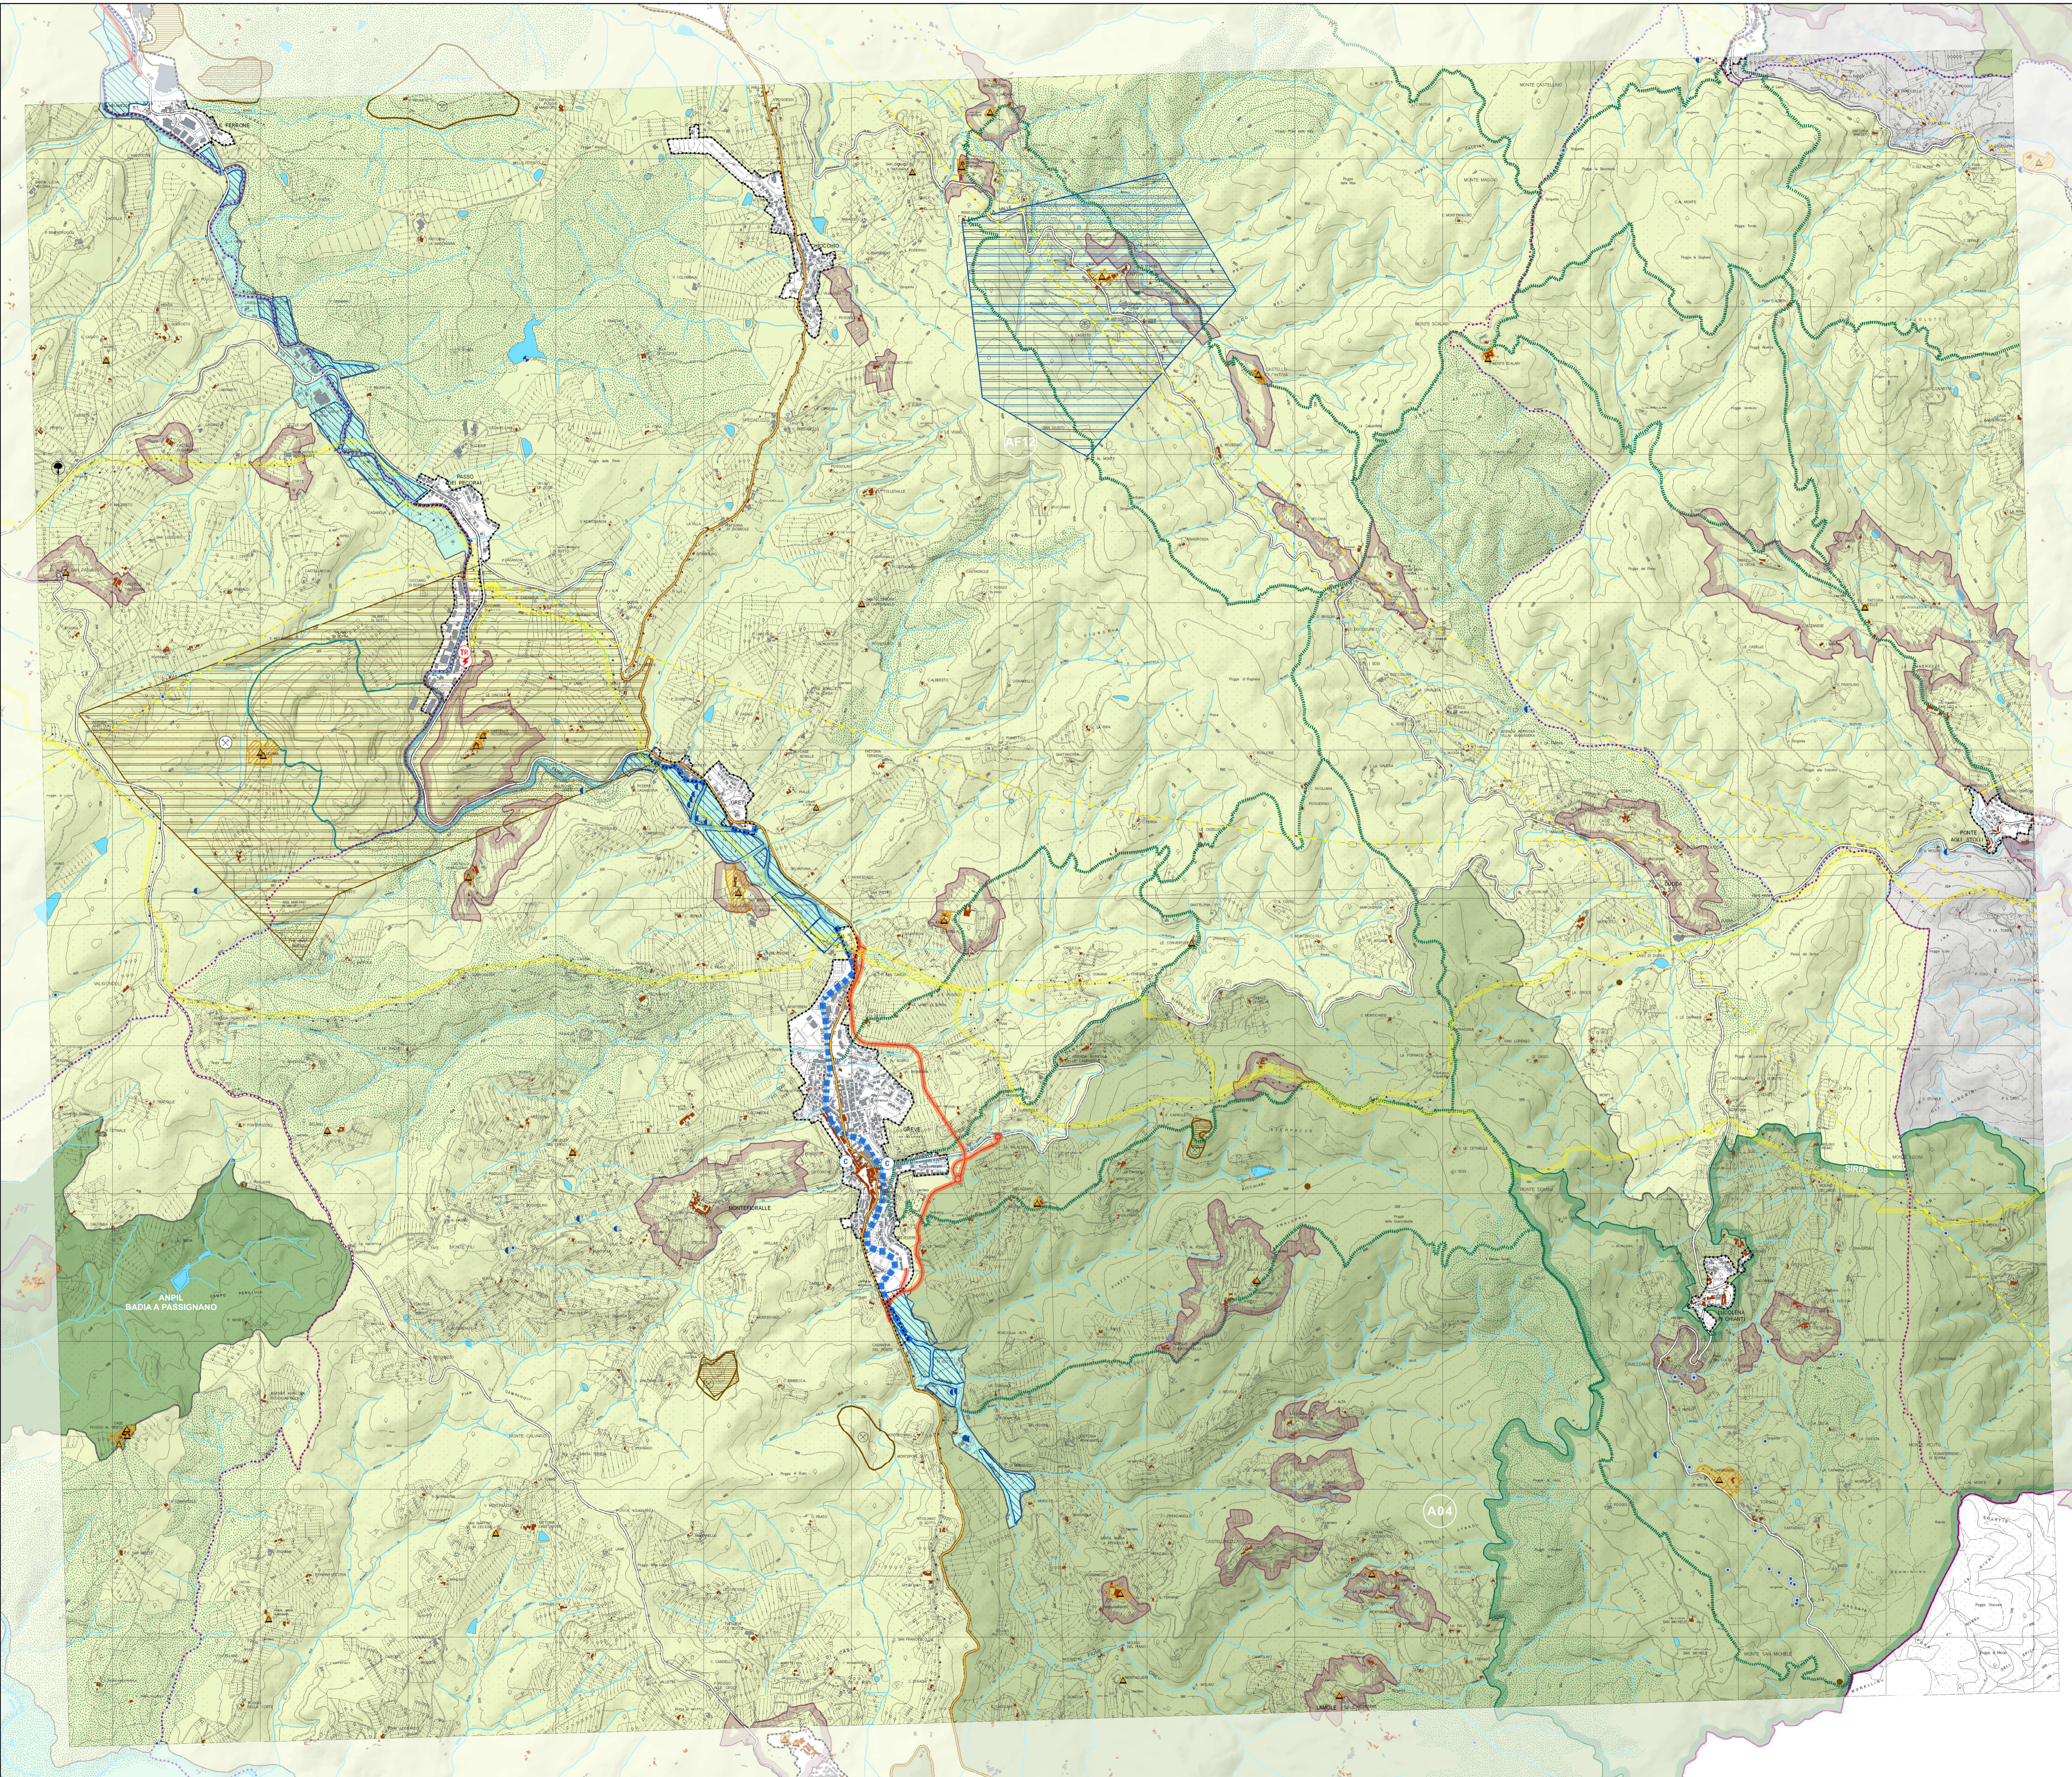

PIANO TERRITORIALE
DI COORDINAMENTO PROVINCIALE
Revisione ed adeguamento
ai sensi della L.R. 3 gennaio 2005 n.1

CARTA DELLO STATUTO
DEL TERRITORIO

Scala 1:20.000

275130	275120	276090	276100
275150	275160	276190	276140
286030	286040	287010	287020
286070	286080	287050	287060

31

APPROVATO CON DELIBERA
DEL CONSIGLIO PROVINCIALE
N°1 DEL 10 GENNAIO 2013
copia conforme di documento informatico